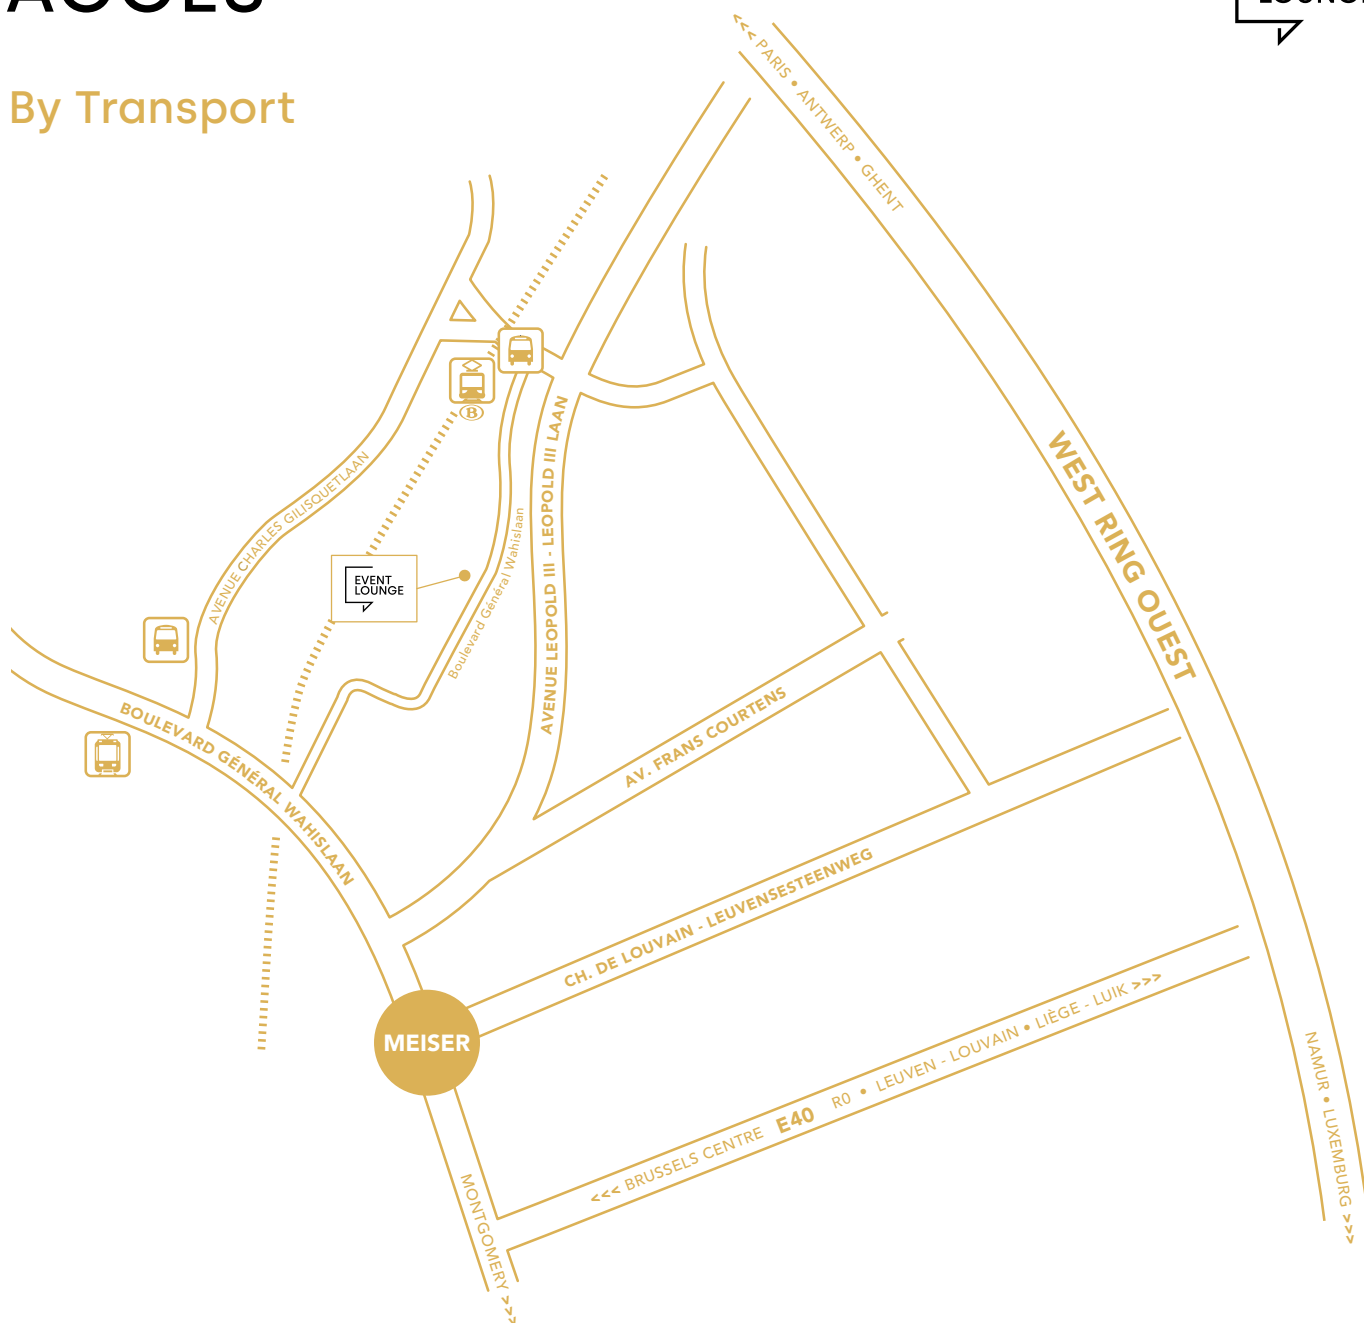

ACCES

By Transport

BUS

64 65

Arrêt Josaphat/Halte Josaphat
10 min (850m)

66

Arrêt Evere/Halte Evere
5 min (450m)

TRAM

7

Arrêt Chazal/Halte Chazal
7 min (550m)

TRAIN

Arrêt Evere/Halte Evere
5 min (450m)

BIKE

Parking vélo/Fietsparking

CAR

From Louvain/Leuven - Liège/Luik - E40
From Antwerpen/Anvers - A12
From Antwerpen/Anvers - Mechelen/Malines - E19
From Gent / Gand - E40